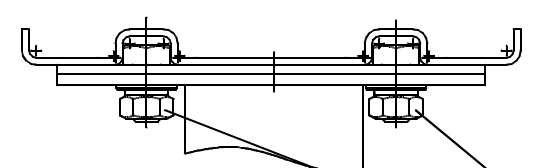

ЧГ000 56КК

Б(4:1)

А(2:1)

Комплект крепежных деталей из СГУ

(1:1)

				КК65.000ГЧ		
				Комплект крепления (МАЗ, КАМАЗ) Габаритный чертёж		
Изм./Лист	№ докум.	Подп.	Дата	Лит.	Масса	Масштаб
Разраб.						1:2
Пров.				Лист	Листов 1	
Т.Контр.						
Н.Контр.						
Утв.						