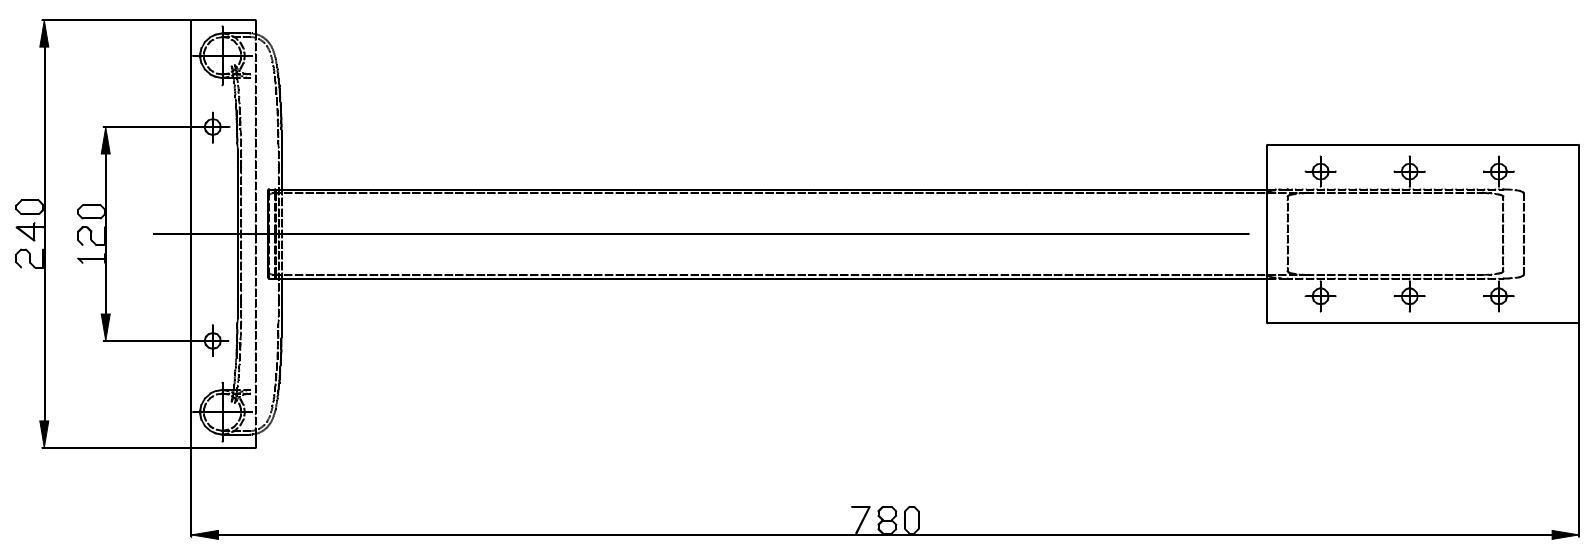

ЧГ000 56КК

Б(4:1)

А(2:1)

Комплект крепежных деталей из СГУ

(1:1)

				КК65.000ГЧ		
				Комплект крепления (МАЗ, КАМАЗ) Габаритный чертёж		
Изм./Лист	№ докум.	Подп.	Дата	Лит.	Масса	Масштаб
Разраб.						1:2
Пров.				Лист	Листов 1	
Т.Контр.						
Н.Контр.						
Утв.						