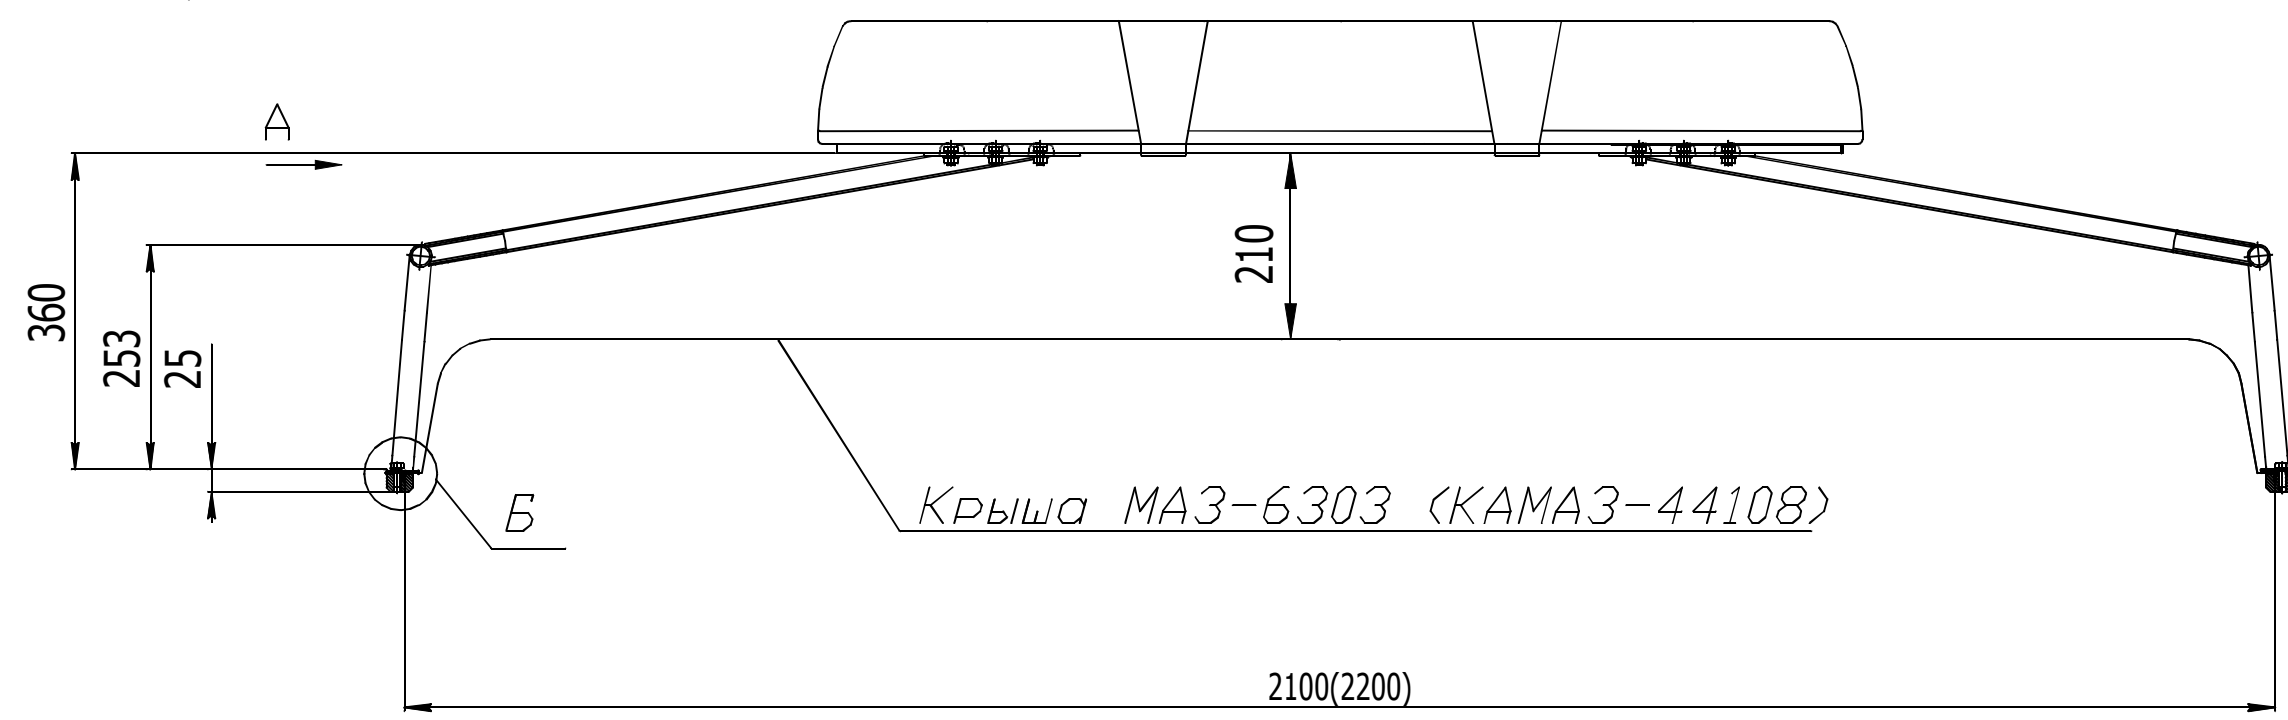

ЧГ000 56КК

Б(4:1)

А(2:1)

Комплект крепежных деталей из СГУ

(1:1)

				КК65.000ГЧ		
				Комплект крепления (МАЗ, КАМАЗ) Габаритный чертёж		
Изм./Лист	№ докум.	Подп.	Дата	Лит.	Масса	Масштаб
Разраб.						1:2
Пров.				Лист	Листов 1	
Т.Контр.						
Н.Контр.						
Утв.						